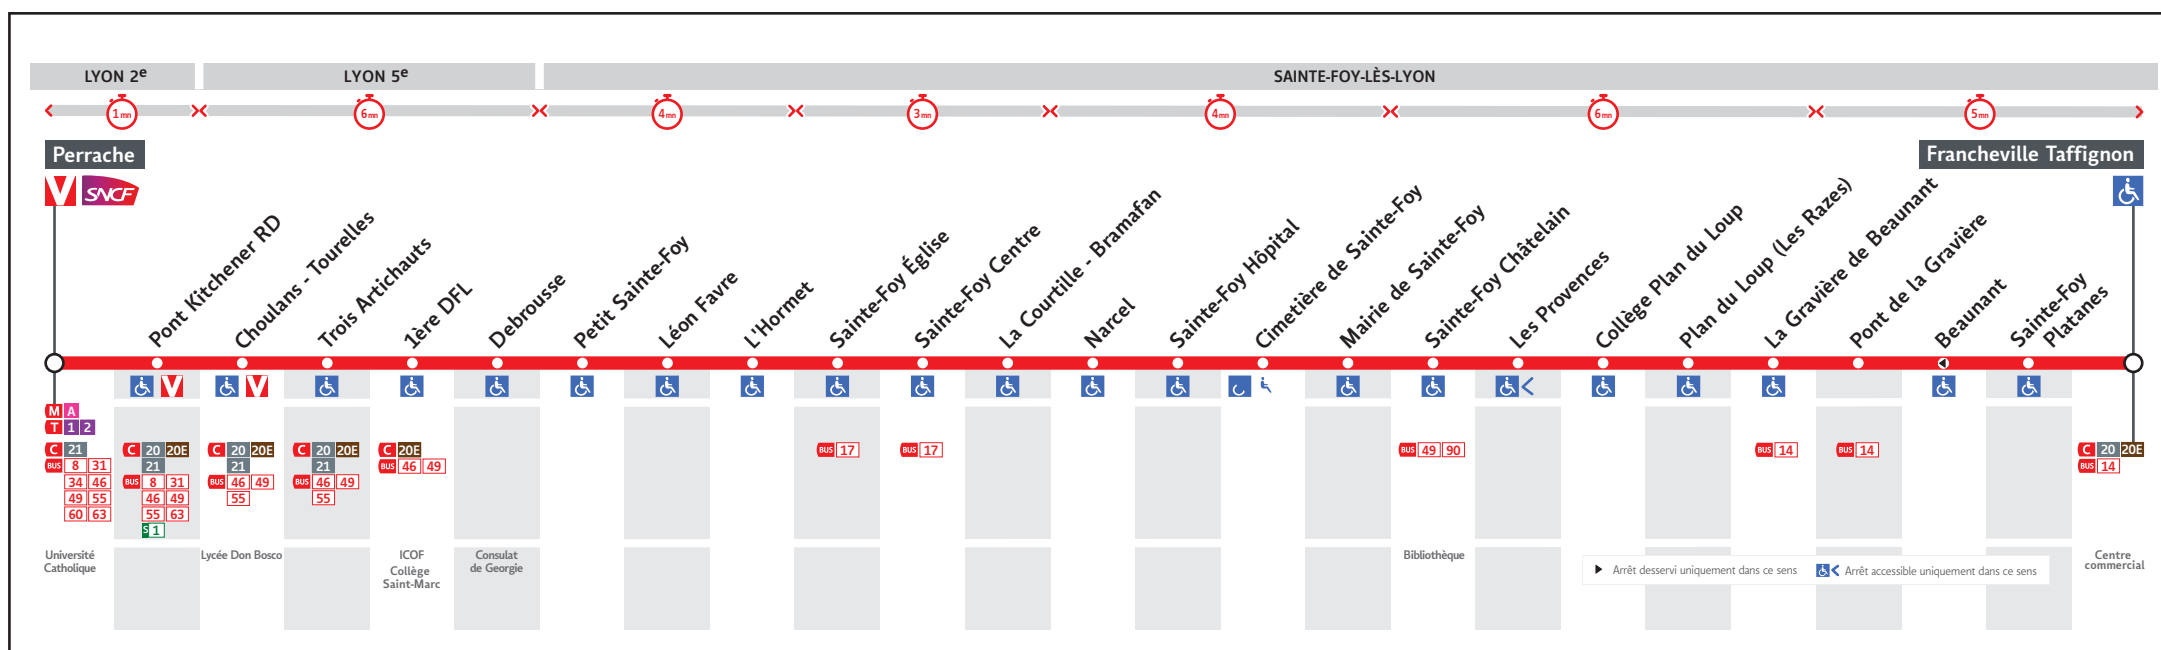

● PERRACHE ↔ FRANCHEVILLE TAFFIGNON

Les fiches horaires des lignes du réseau TCL sont consultables :

En agence TCL
Part-Dieu, Bellecour, La Soie, Grange
Blanche et Gorge de Loup

Dans un Relais Info Service
Part-Dieu Vilette et Gare de
Vaise

Pour connaître les horaires de passage de vos lignes à un point d'arrêt précis, sur www.tcl.fr, cliquer sur et sélectionner votre ligne puis votre arrêt.

AVANT D'IMPRIMER, PENSEZ À L'ENVIRONNEMENT
RCS REQUIS Lyon 308 077 635
Maquette et Composition : Groupe JOLIVE ORMES