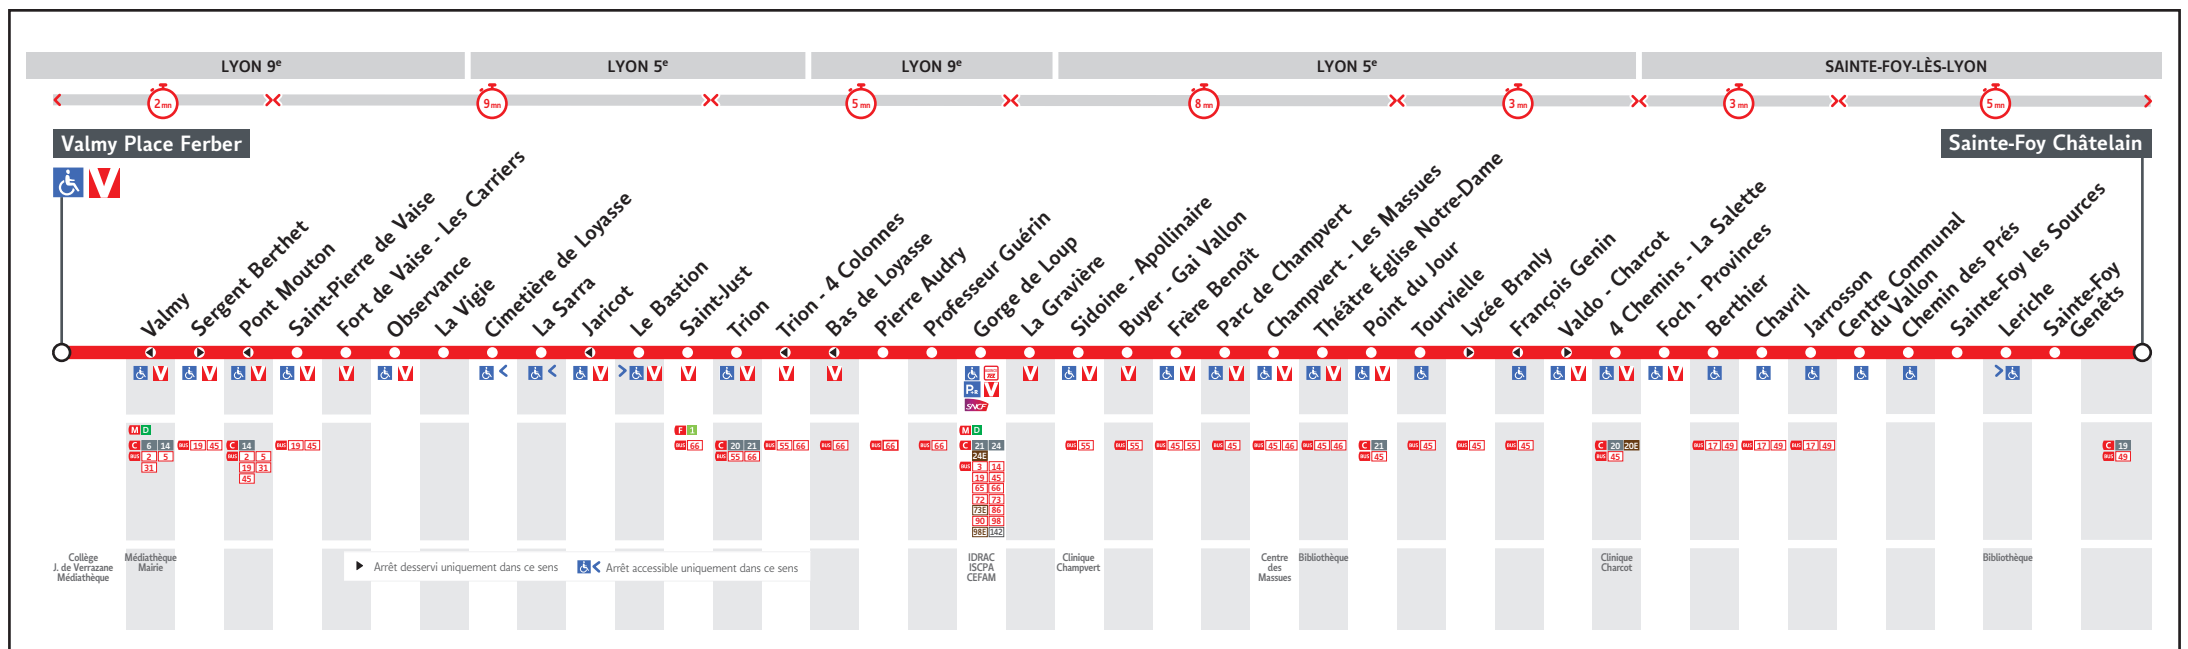

● VALMY PLACE FERBER ↔ SAINTE-FOY CHÂTELAIN

Les fiches horaires des lignes du réseau TCL sont consultables :

En agence TCL
Part-Dieu, Bellecour, La Soie, Grange
Blanche et Gorge de Loup

Dans un Relais Info Service
Part-Dieu Vilette et Gare de Vaise

Pour connaître les horaires de passage de vos lignes à un point d'arrêt précis, sur www.tcl.fr, cliquer sur et sélectionner votre ligne puis votre arrêt.

WANT D'IMPRIMER, PENSEZ À L'ENVIRONNEMENT
RCS REGISTRE LYON 308 077 635
Maquette et Composition : Groupe JOLIVE ORMES