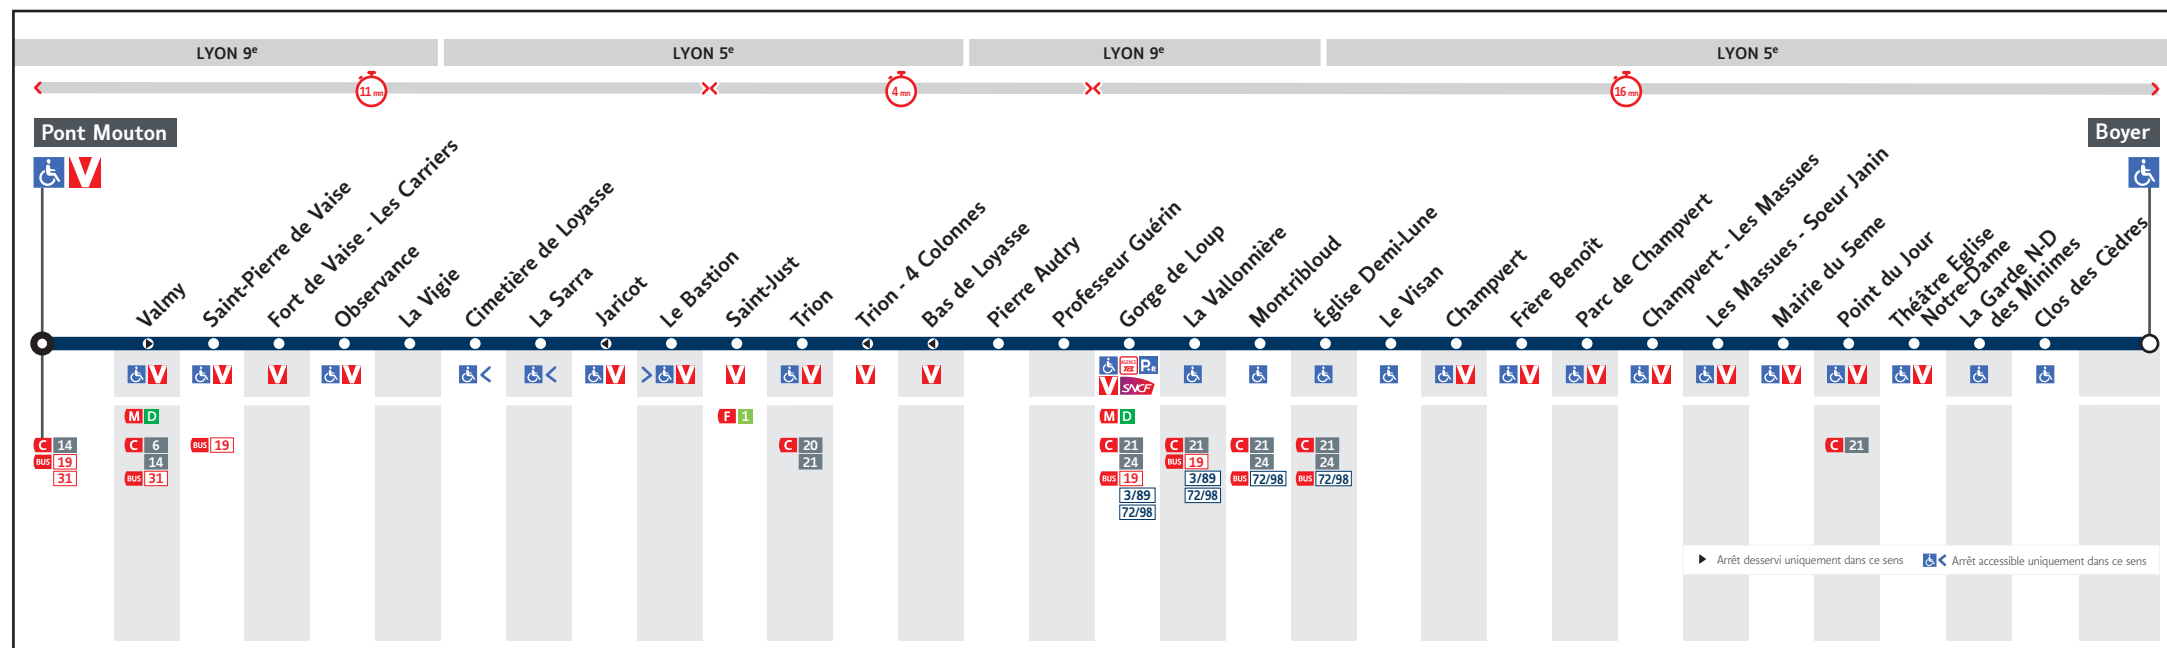

HORAIRES DE NUIT **BUS** 46/90

46/90

Pont Mouton → Boyer

HORAIRES du 31 août 2020 au 11 juil. 2021

Lundi au vendredi

	(1)	(1)	(1)	(1)
PONT MOUTON	21.00	22.00	23.00	0.00
VALMY	21.01	22.01	23.01	0.01
ST JUST	21.11	22.11	23.11	0.11
GORGE DE LOUP	21.15	22.15	23.15	0.15
MAIRIE DU 5EME	21.23	22.23	23.23	0.23
BOYER	21.27	22.27	23.27	0.27

(1) Itinéraire de la ligne de nuit 46/90

Samedi

	(1)	(1)	(1)	(1)
PONT MOUTON	21.00	22.00	23.00	0.00
VALMY	21.01	22.01	23.01	0.01
ST JUST	21.11	22.11	23.11	0.11
GORGE DE LOUP	21.15	22.15	23.15	0.15
MAIRIE DU 5EME	21.23	22.23	23.23	0.23
BOYER	21.27	22.27	23.27	0.27

(1) Itinéraire de la ligne de nuit 46/90

Dimanches et fêtes

	(1)	(1)	(1)	(1)
PONT MOUTON	21.00	22.00	23.00	0.00
VALMY	21.01	22.01	23.01	0.01
ST JUST	21.11	22.11	23.11	0.11
GORGE DE LOUP	21.15	22.15	23.15	0.15
MAIRIE DU 5EME	21.23	22.23	23.23	0.23
BOYER	21.27	22.27	23.27	0.27

(1) Itinéraire de la ligne de nuit 46/90