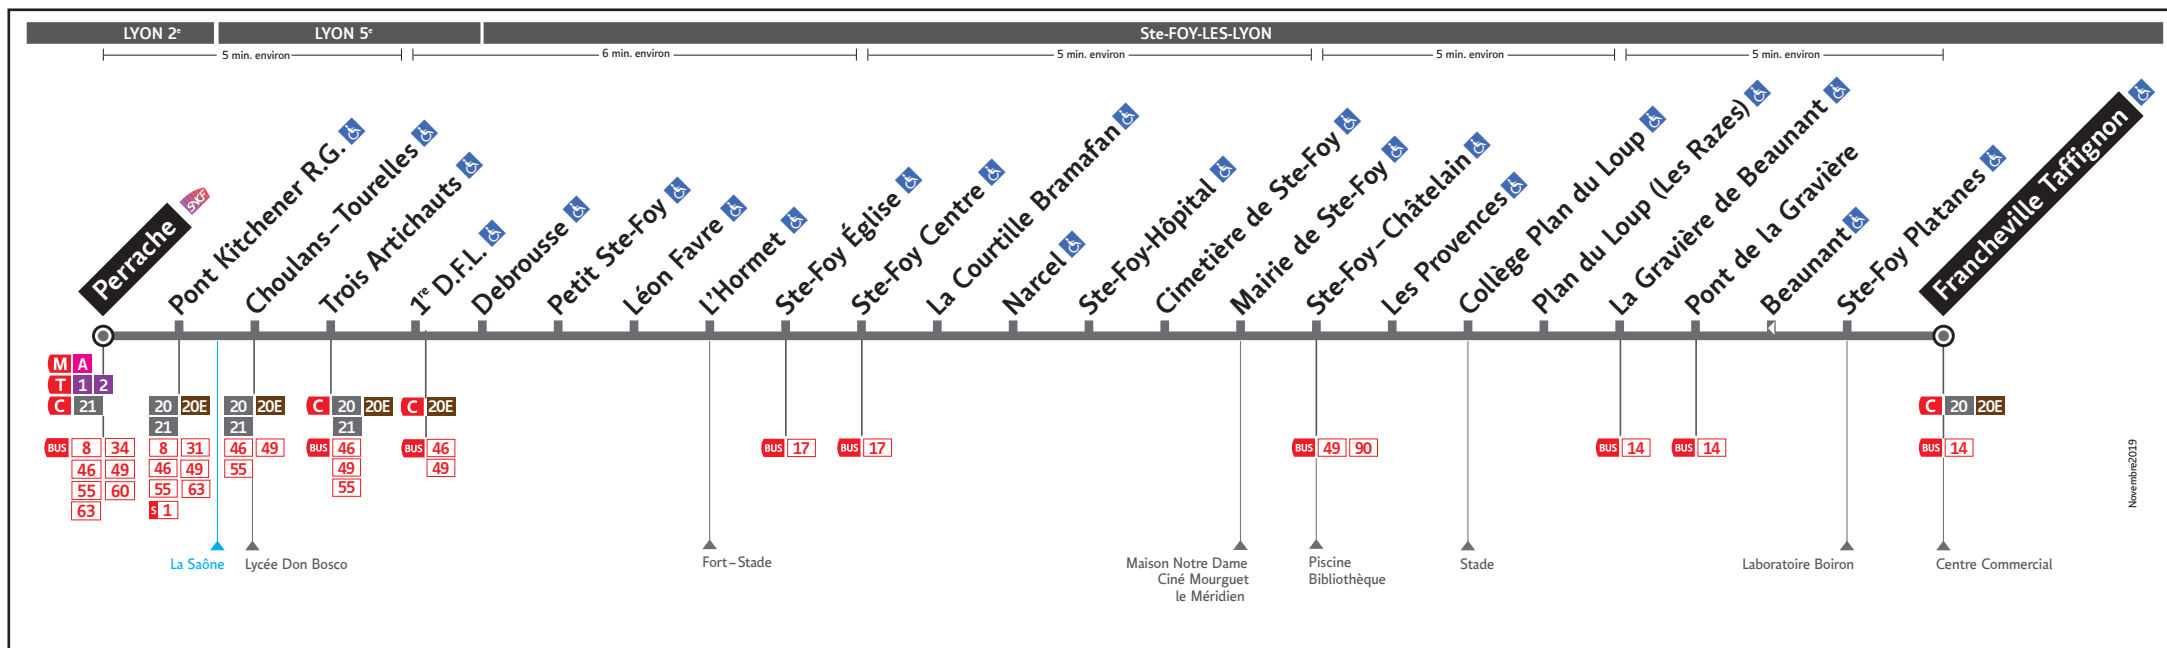

● PERRACHE ↔ FRANCHEVILLE TAFFIGNON

Les fiches horaires des lignes du réseau TCL sont consultables :

En agence TCL
Part-Dieu, Bellecour, La Soie, Grange
Blanche et Gorge de Loup

Dans un Relais Info Service
Part-Dieu Villette et Gare de
Vaise

Pour connaître les horaires de passage de vos lignes à un point d'arrêt précis, sur www.tcl.fr, cliquez sur dans la rubrique «SERVICES» puis sélectionnez votre ligne et choisissez votre arrêt à la rubrique «HORAIRES À L'ARRÊT»

AVANT D'IMPRIMER
PENSEZ À L'ENVIRONNEMENT
RCS KEOLIS Lyon 308 077 635
Maquette et Composition : Groupe JOUVE ORMES