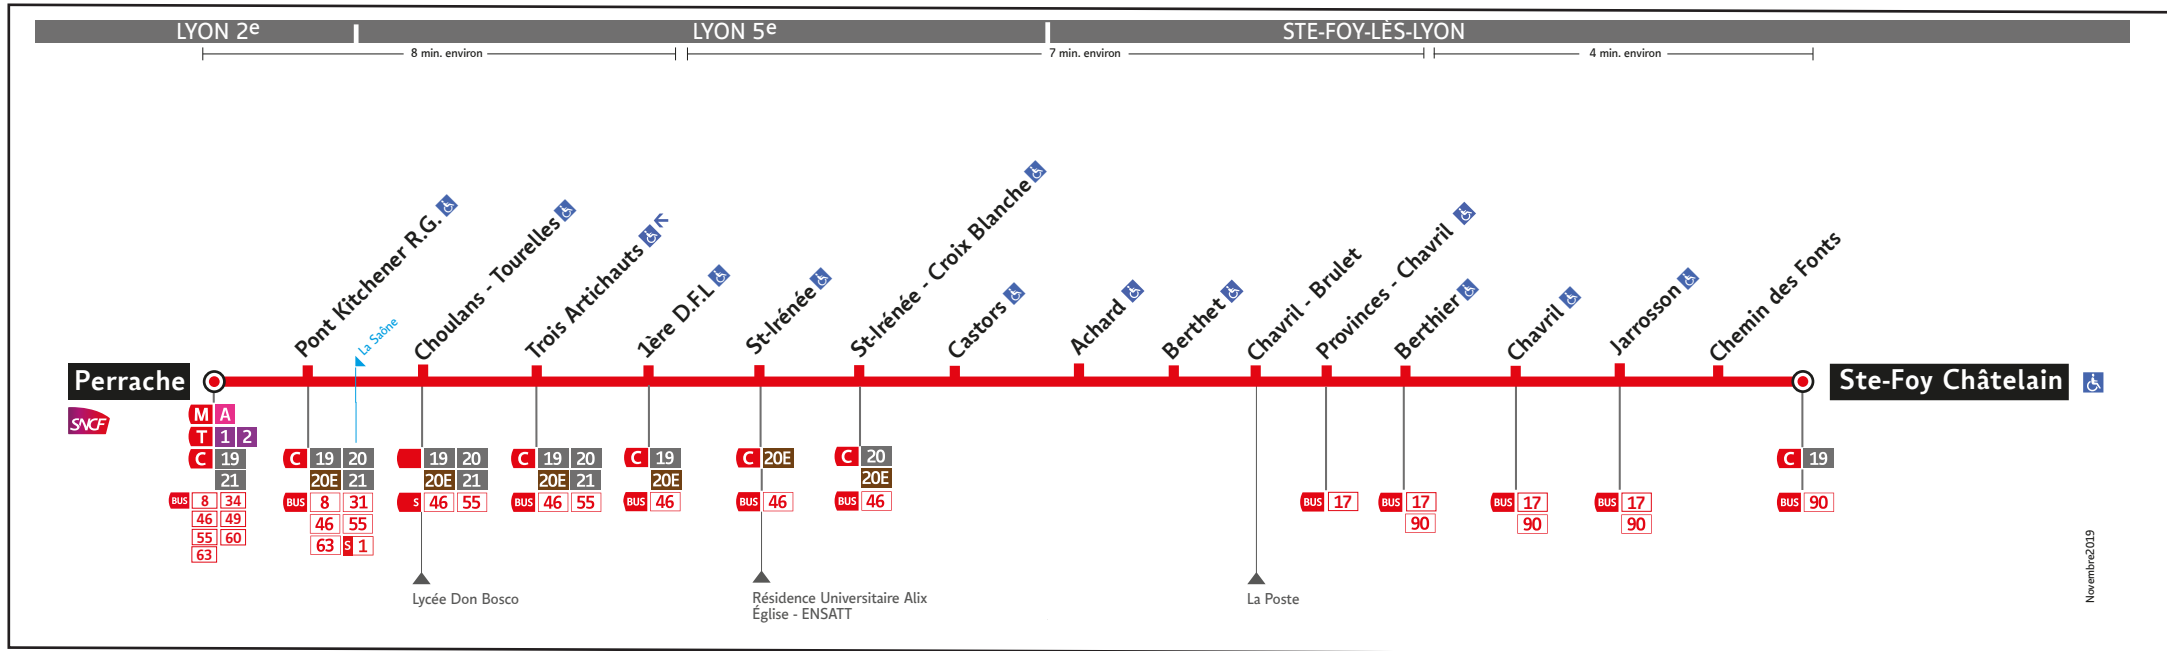

HORAIRES

DU 2 SEPT. 2019 AU 5 JUIL. 2020

Ligne

BUS

49

● PERRACHE ↔ SAINTE-FOY CHÂTELAIN

Les fiches horaires des lignes du réseau TCL sont consultables :

www.tcl.fr
m.tcl.fr

APPLI
TCL

ALLÔ TCL
04 26 10 12 12
(prix d'un appel local)

En agence TCL

Part-Dieu, Bellecour, La Soie, Grange
Blanche et Gorge de Loup

Dans un Relais Info Service

Part-Dieu Vilette et Gare de Vaise

Pour connaître les horaires de passage de vos lignes à un point d'arrêt précis, sur www.tcl.fr, cliquez sur dans la rubrique «SERVICES» puis sélectionnez votre ligne et choisissez votre arrêt à la rubrique «HORAIRES À L'ARRÊT»

Le réseau TCL ne fonctionne pas le 1^{er} mai 2020.

VOTRE AGENCE TCL *

Pour vous accompagner dans vos achats de titres de transport

Agence Bellecour

Métro ligne A et D
Station Bellecour
6 place Bellecour
Lyon 2^{ème}